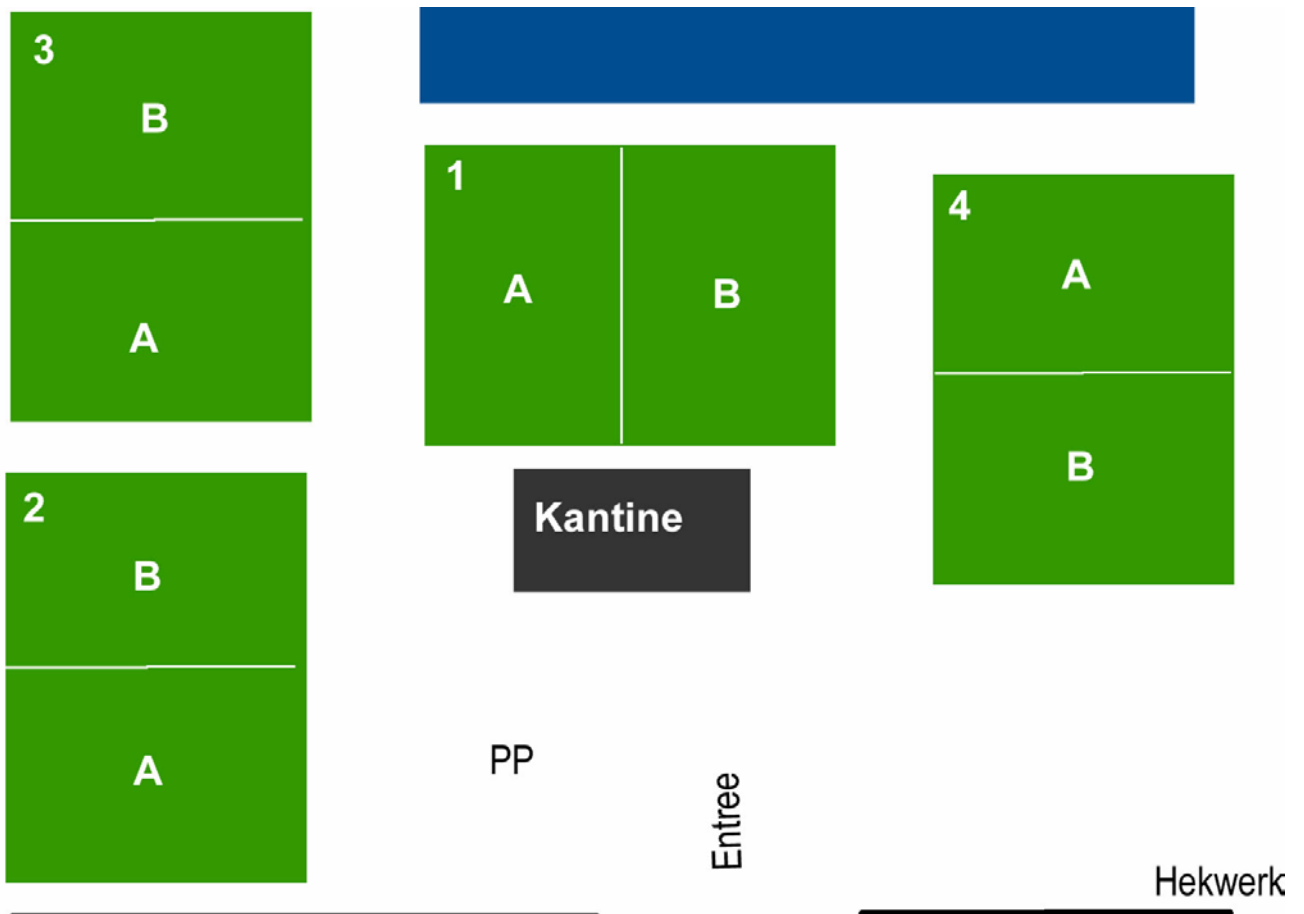

Tips en aanwijzingen

- Laat geen geld of waardevolle voorwerpen in de kleedkamers achter.
- In de kleedkamers en op de kunstgrasvelden mag NIET worden gerookt.
- Laat geen rommel achter in de kleedkamer of op de velden. Deponeer afval in de daar voor bestemde afvalbakken.
- Verwijder alvorens de kleedkamer te betreden de gras - en modderresten van uw schoeisel.
- Indien men in de kantine frisdranken e.d. gebruikt, neem dan s.v.p. geen glazen en/of flesjes mee naar de velden.
- Het is ten strengste verboden met voetbalschoenen het paviljoen te betreden.
- De toernooileiding is steeds te bereiken in de bestuurskamer en/of portocabin.
- Kleedkamers worden NIET afgesloten.
- Neem alle spullen uit de kleedkamer mee naar het veld.

Maak van de sportdag geen stropdag!

Veldindeling